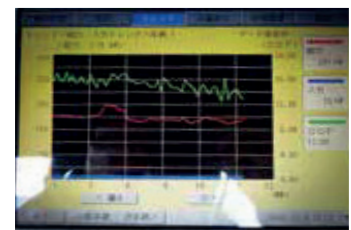

Csoportvezérlő

A KEDVEZŐ HATÁSOK

A TOSHIBA olyan Chiller-rendszert szállított ki, amely rugalmasan reagál a terhelés ingadozásaira.

1. A gyártási folyamatoknál és a tisztahelyiségnél használt USX csökkenti a meghibásodás kockázatát.

2. A csoportvezérlő minden felhasználási módnál és működési állapotnál rugalmas működést és vezérlést tesz lehetővé.

AZ ÜGYFÉL VÉLEMÉNYE

Ebben az új gyárunkban végzik a termékeinkben általánosan használt anyagok előkezelését. A megbízható és zökkenőmentes működés elsődleges szempont volt. A TOSHIBA USX használatának köszönhetően csökkentek az üzemeltetési

költségeink. Örömmel tölt el bennünket, hogy a rendszer a hasznos élettartama egésze alatt kiváló hatékonysággal működik.